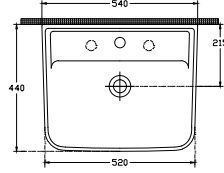

ISVEA

Sott'aqua Asma Monoblok Lavabo 52 cm

Özellikler

Batarya delikli
Taşma delikli
Sharp&Slim

Boyutlar

520 x 440 x 515 mm

Ağırlık

27,5 kg

Ürün Kodu

10SQ37002SV

Versiyon

Aksesuar

Plastik Bas Aç Seramik Tapa (Taşma Delikli)
Yardımcı Malzeme (Taşma Deliği Yüzüğü)
Yardımcı Malzeme (Lavabo Montaj Vidası)

Renk

2l - Mat Beyaz

2n - Siyah

2c - Antrasit

2h - Vizon

2k - Fildişi

2t - Mint

2s - Somon

2r - Rustik Bordo

2p - Petrol Yeşili

2z - Isvea Mavisi

Uyumlu Mobilya Ürünleri

Ürün içeriğine montaj elemanı ve mobilya dahil değildir.