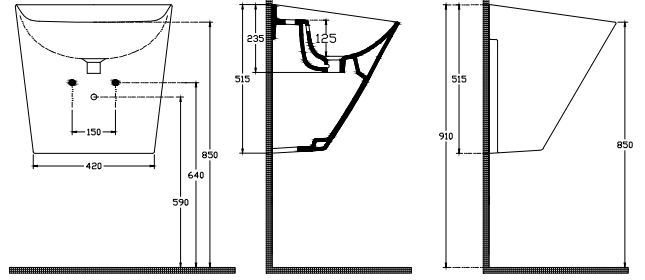

## Sott'aqua Asma Monoblok Lavabo 52 cm

### Boyutlar

520 x 440 x 515 mm

### Ağırlık

27,5 kg