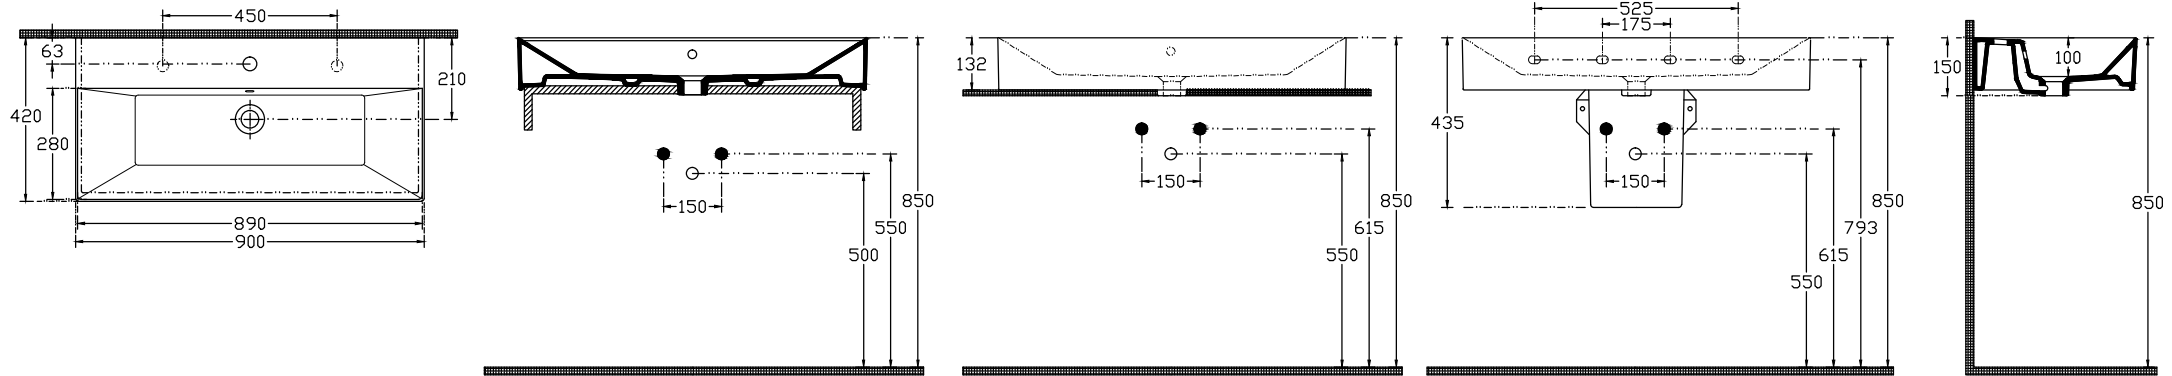

# ISVEA

1962 ITALIA

TECHNICAL DRAWING / TEKNİK ÇİZİM

CODE / KOD : 10SF50090SV

DESCRIPTION / AÇIKLAMA : SISTEMA Z FRAME WASHBASIN 90 x 42 cm / SISTEMA Z FRAME LAVABO 90 x 42 cm

TOLERANCE / TOLERANS : 100 mm ± 1 %