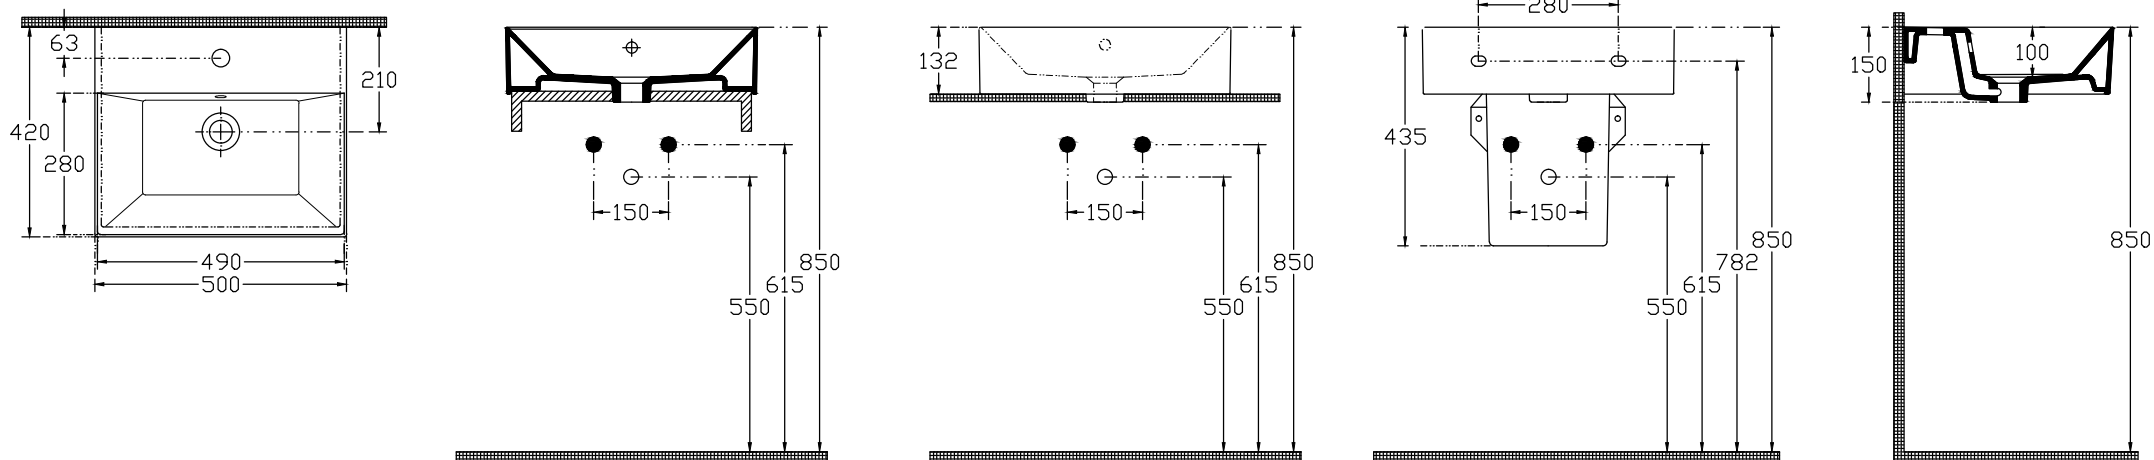

ISVEA

1962 ITALIA

TECHNICAL DRAWING / TEKNİK ÇİZİM

CODE / KOD : 10SF50051SV

DESCRIPTION / AÇIKLAMA : SISTEMA Z FRAME WASHBASIN 50 x 42 cm / SISTEMA Z FRAME LAVABO 50 x 42 cm

TOLERANCE / TOLERANS : 100 mm ± 1 %