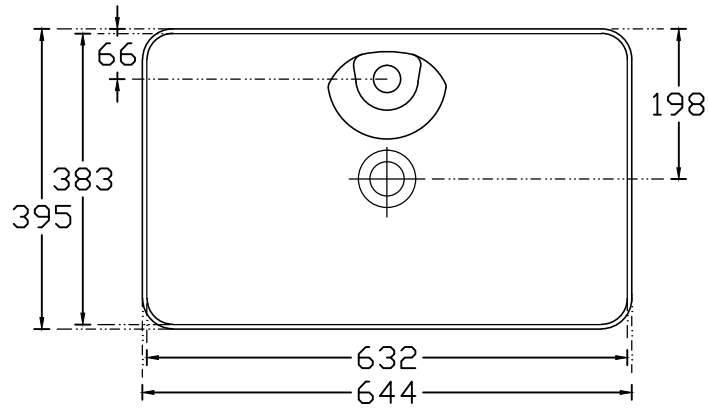

# ISVEA

1962 ITALIA

TECHNICAL DRAWING / TEKNİK ÇİZİM

CODE / KOD : 10SY50065SV

DESCRIPTION / AÇIKLAMA : SISTEMA Y CLEAR WASHBASIN 64.4 x 39.5 cm / SISTEMA Y CLEAR LAVABO 64.4 x 39.5 cm

TOLERANCE / TOLERANS : 100 mm ± 1 %