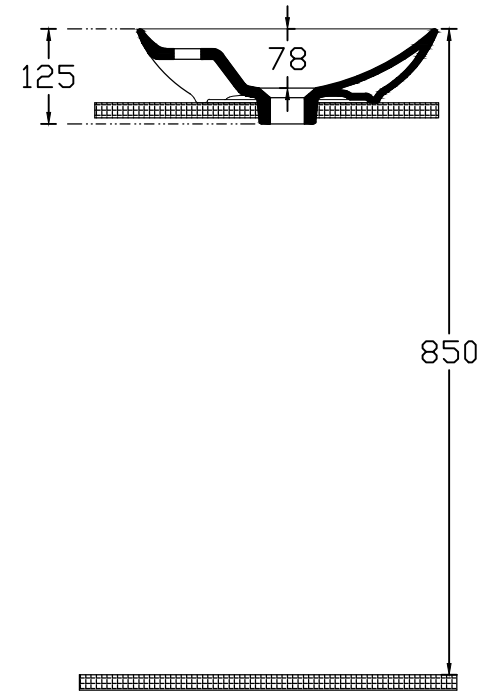

# ISVEA

1962 ITALIA

TECHNICAL DRAWING / TEKNİK ÇİZİM

CODE / KOD : 10SY50065SV

DESCRIPTION / AÇIKLAMA : SISTEMA Y CLEAR WASHBASIN 64.4 x 39.5 cm / SISTEMA Y CLEAR LAVABO 64.4 x 39.5 cm

TOLERANCE / TOLERANS : 100 mm ± 1 %