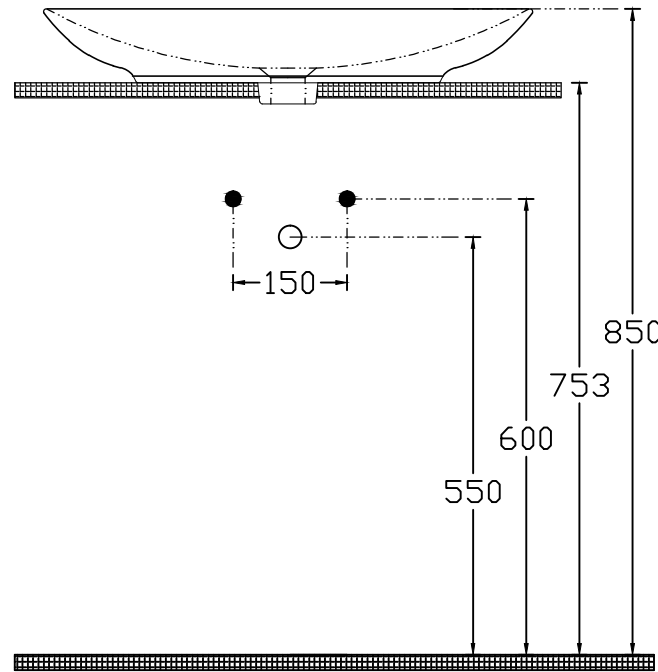

# ISVEA

1962 ITALIA

TECHNICAL DRAWING / TEKNİK ÇİZİM

CODE / KOD : 10SY50065SV

DESCRIPTION / AÇIKLAMA : SISTEMA Y CLEAR WASHBASIN 64.4 x 39.5 cm / SISTEMA Y CLEAR LAVABO 64.4 x 39.5 cm

TOLERANCE / TOLERANS : 100 mm ± 1 %