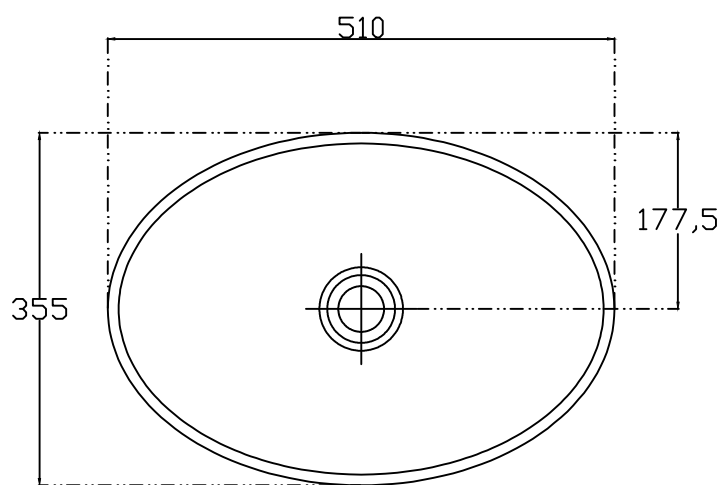

# ISVEA

1962 ITALIA

TECHNICAL DRAWING / TEKNİK ÇİZİM

CODE / KOD :

DESCRIPTION / AÇIKLAMA : FEATHER WASHBASIN 51 X 35,5 cm / FEATHER LAVABO 51 X 35,5 cm

TOLERANCE / TOLERANS : 100 mm  $\pm$  1 %