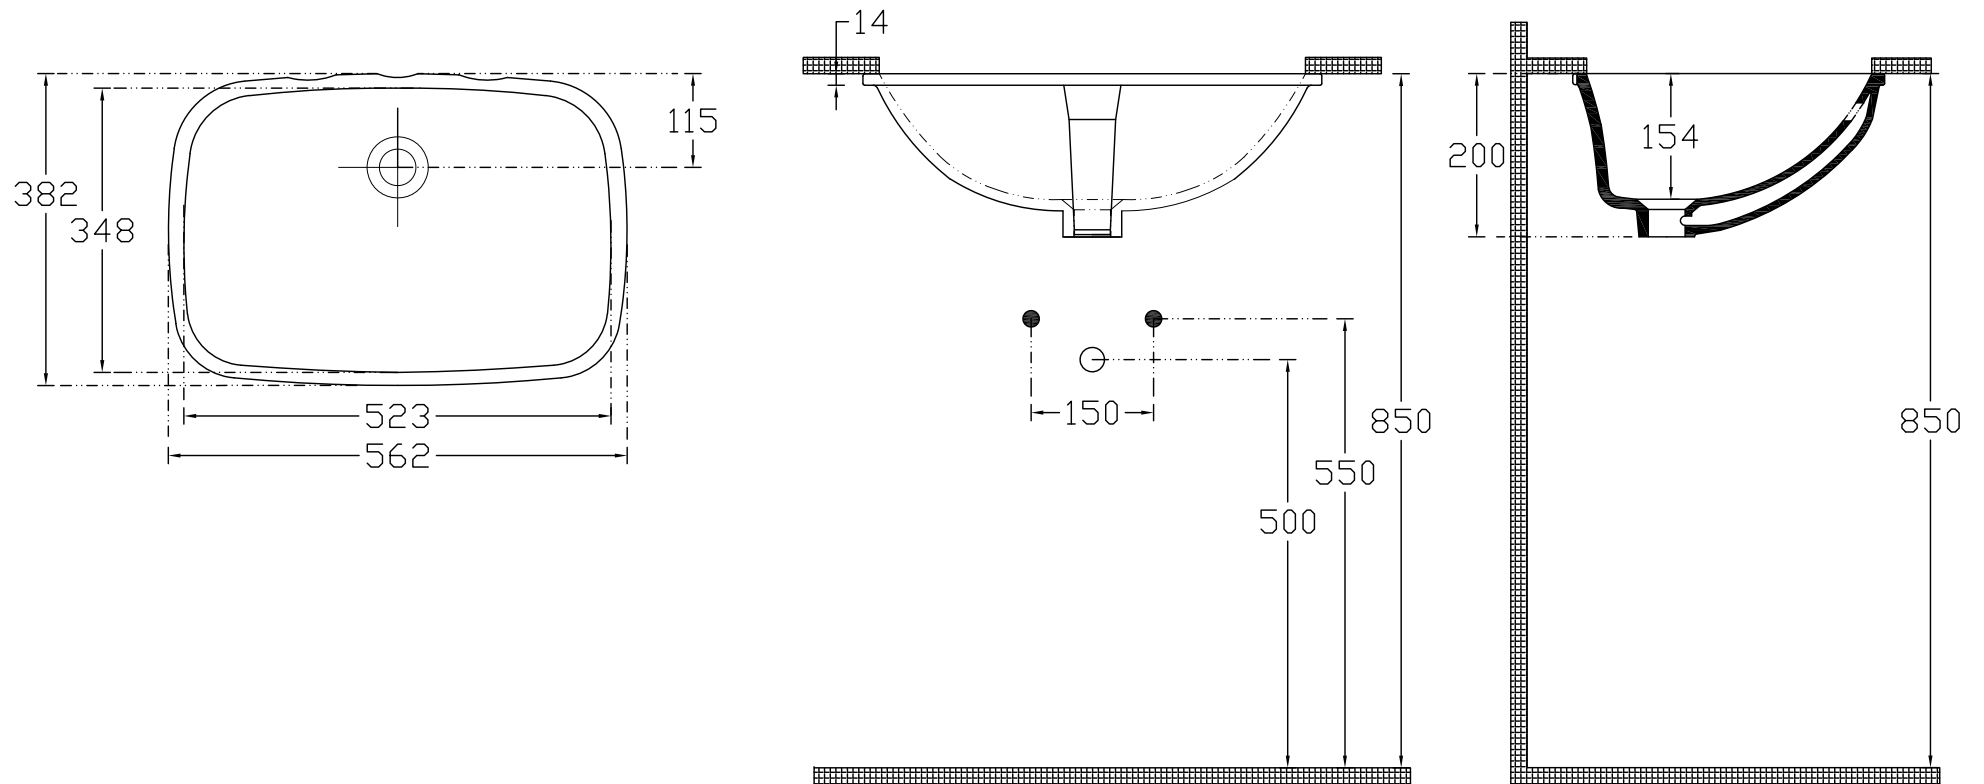

ISVEA

1962 ITALIA

TECHNICAL DRAWING / TEKNİK ÇİZİM

CODE / KOD : 10SZ77056SV

DESCRIPTION / AÇIKLAMA : SOLUZIONE UNDERCOUNTER BASIN 56.2 x 38.2 cm / SOLUZIONE TEZGAH ALTI LAVABO 56.2 x 38.2 cm

TOLERANCE / TOLERANS : 100 mm ± 1 %