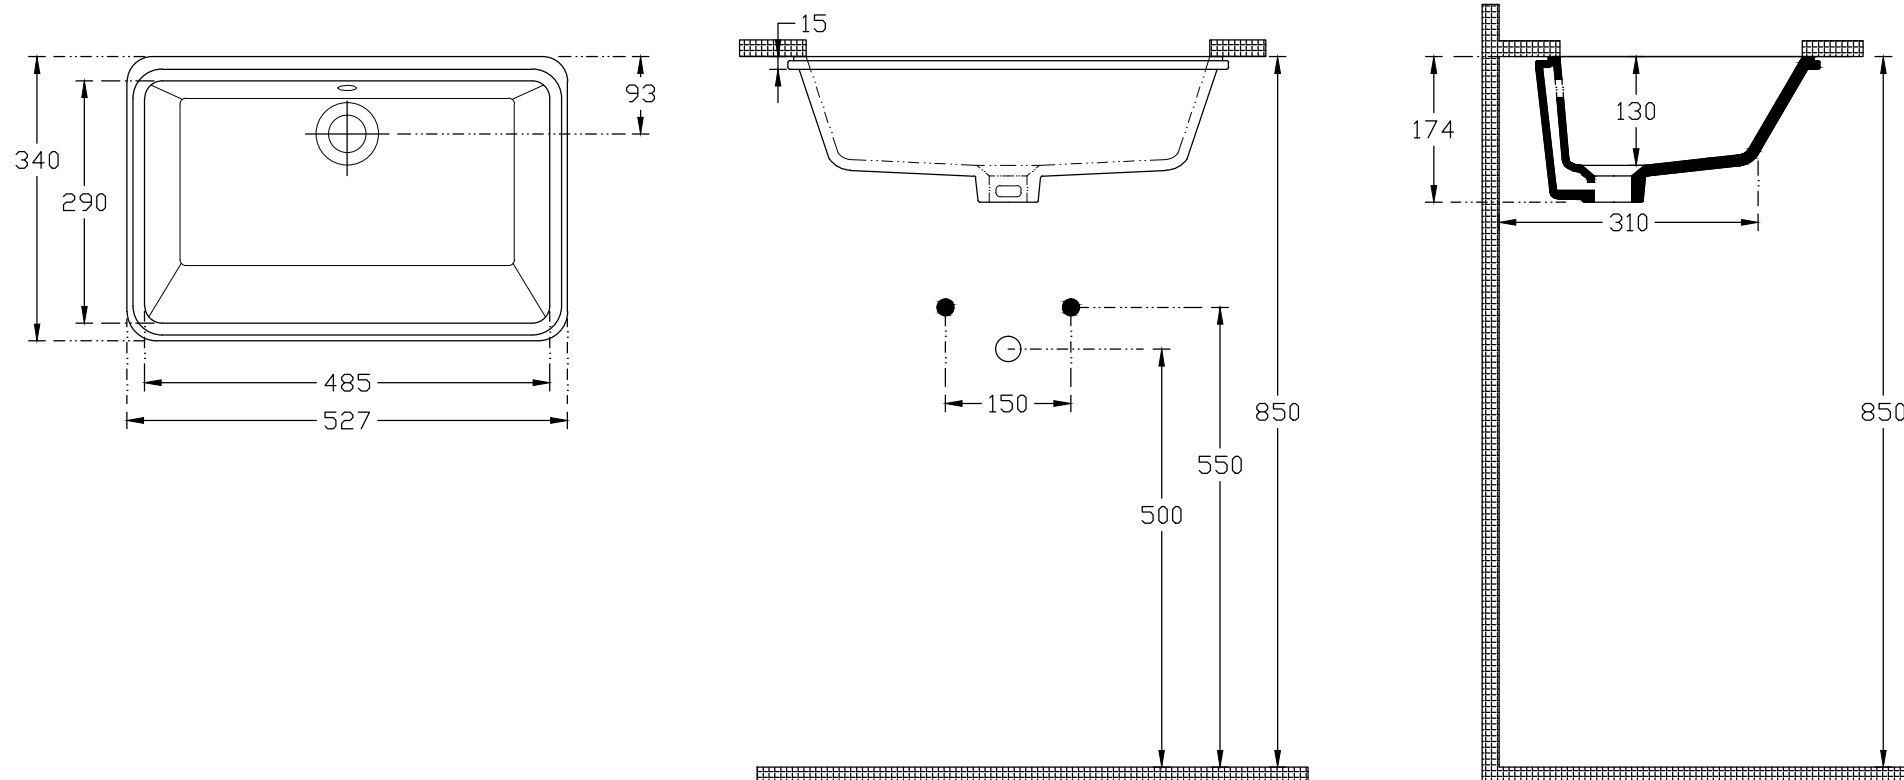

ISVEA

1962 ITALIA

TECHNICAL DRAWING / TEKNİK ÇİZİM

CODE / KOD : 10SZ77053SV

DESCRIPTION / AÇIKLAMA : SOLUZIONE UNDERCOUNTER BASIN 52.7 x 34 cm / SOLUZIONE TEZGAH ALTI LAVABO 52.7 x 34 cm

TOLERANCE / TOLERANS : 100 mm ± 1 %