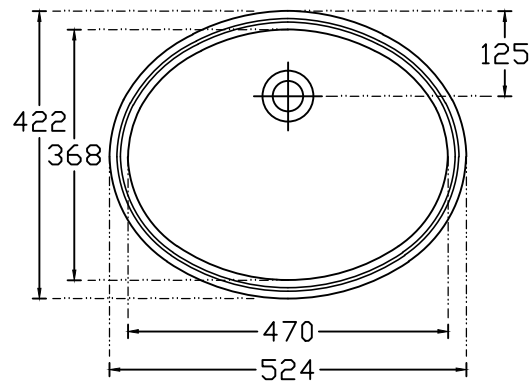

ISVEA

1962 ITALIA

TECHNICAL DRAWING / TEKNİK ÇİZİM

CODE / KOD : 10AR77051SV

DESCRIPTION / AÇIKLAMA : SOLUZIONE UNDERCOUNTER BASIN 52.4 x 42.2 cm / SOLUZIONE TEZGAH ALTI LAVABO 52.4x 42.2 cm

TOLERANCE / TOLERANS : 100 mm ± 1 %