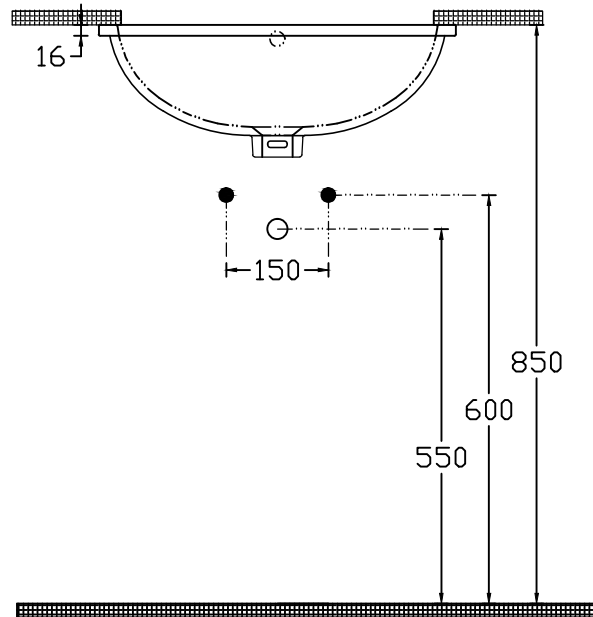

ISVEA

1962 ITALIA

TECHNICAL DRAWING / TEKNİK ÇİZİM

CODE / KOD : 10AR77051SV

DESCRIPTION / AÇIKLAMA : SOLUZIONE UNDERCOUNTER BASIN 52.4 x 42.2 cm / SOLUZIONE TEZGAH ALTI LAVABO 52.4x 42.2 cm

TOLERANCE / TOLERANS : 100 mm ± 1 %