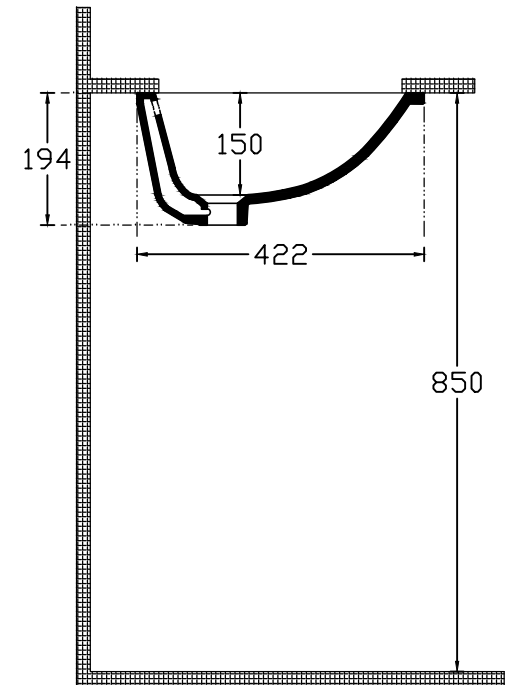

ISVEA

1962 ITALIA

TECHNICAL DRAWING / TEKNİK ÇİZİM

CODE / KOD : 10AR77051SV

DESCRIPTION / AÇIKLAMA : SOLUZIONE UNDERCOUNTER BASIN 52.4 x 42.2 cm / SOLUZIONE TEZGAH ALTI LAVABO 52.4x 42.2 cm

TOLERANCE / TOLERANS : 100 mm ± 1 %