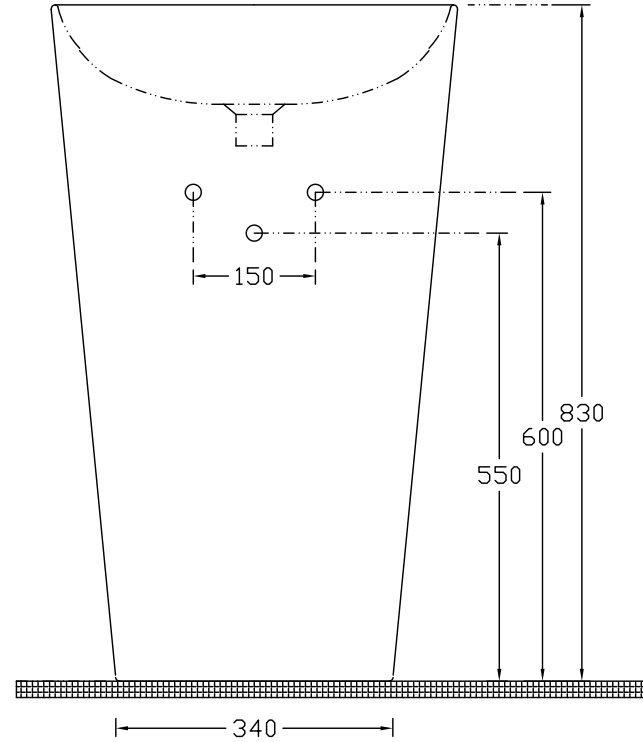

ISVEA

1962 ITALIA

TECHNICAL DRAWING / TEKNİK ÇİZİM

CODE / KOD : 10SQ37001

DESCRIPTION / AÇIKLAMA : SOTT' AQUA MONOBLOK WASHBASIN 50 x 42 cm / SOTT' AQUA MONOBLOKLAVABO 50 x 42 cm

TOLERANCE / TOLERANS : 100 mm \pm 1 %