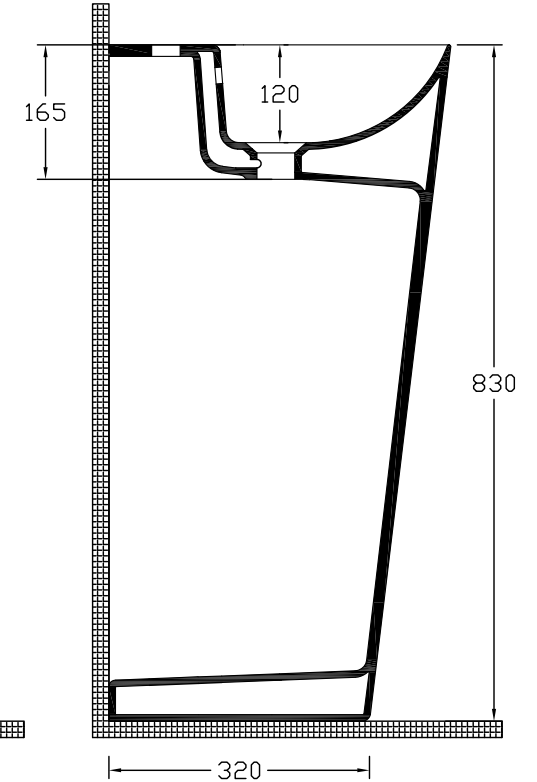

ISVEA

1962 ITALIA

TECHNICAL DRAWING / TEKNİK ÇİZİM

CODE / KOD : 10SQ37001

DESCRIPTION / AÇIKLAMA : SOTT' AQUA MONOBLOK WASHBASIN 50 x 42 cm / SOTT' AQUA MONOBLOKLAVABO 50 x 42 cm

TOLERANCE / TOLERANS : 100 mm \pm 1 %