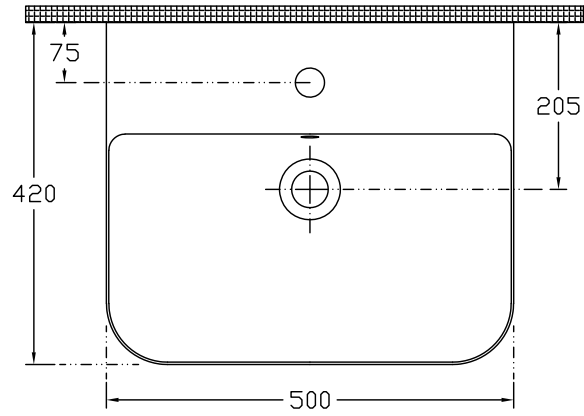

ISVEA

1962 ITALIA

TECHNICAL DRAWING / TEKNİK ÇİZİM

CODE / KOD : 10SQ37001

DESCRIPTION / AÇIKLAMA : SOTT' AQUA MONOBLOK WASHBASIN 50 x 42 cm / SOTT' AQUA MONOBLOKLAVABO 50 x 42 cm

TOLERANCE / TOLERANS : 100 mm \pm 1 %