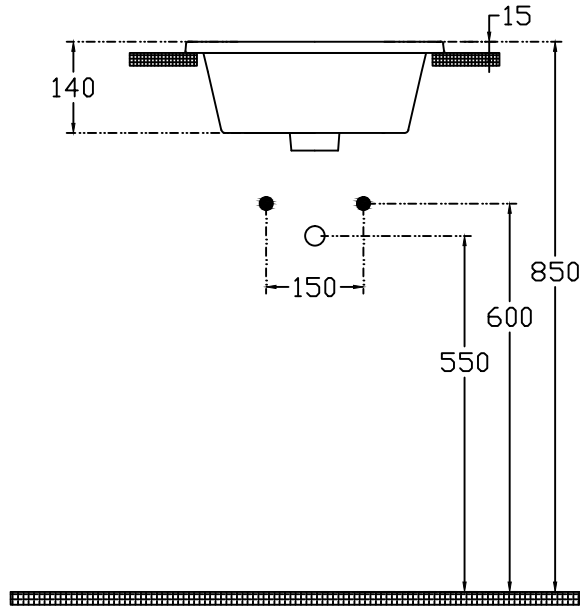

ISVEA

1962 ITALIA

TECHNICAL DRAWING / TEKNİK ÇİZİM

CODE / KOD : 10SL50040

DESCRIPTION / AÇIKLAMA : SISTEMA T WASHBASIN 40x 36 cm / SISTEMA T LAVABO 40x 36 cm

TOLERANCE / TOLERANS : 100 mm ± 1 %