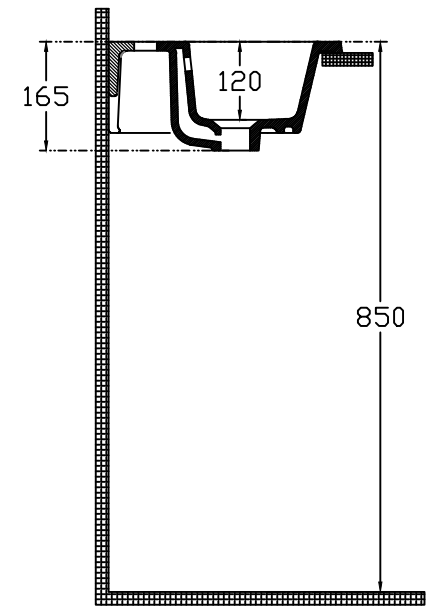

ISVEA

1962 ITALIA

TECHNICAL DRAWING / TEKNİK ÇİZİM

CODE / KOD : 10SL50040

DESCRIPTION / AÇIKLAMA : SISTEMA T WASHBASIN 40x 36 cm / SISTEMA T LAVABO 40x 36 cm

TOLERANCE / TOLERANS : 100 mm ± 1 %