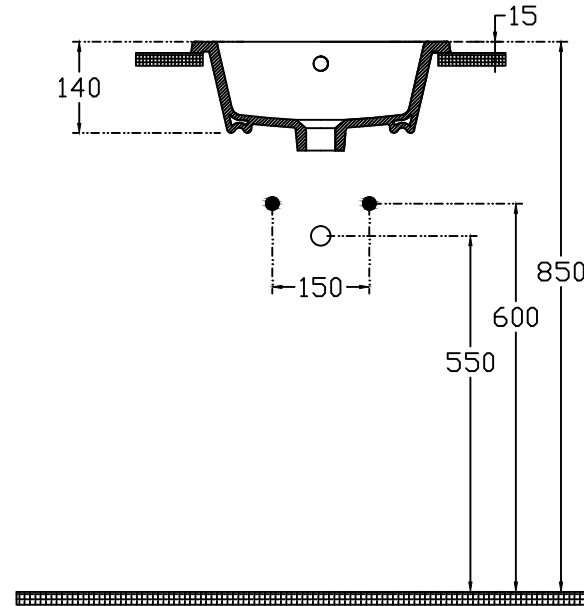

ISVEA

1962 ITALIA

TECHNICAL DRAWING / TEKNİK ÇİZİM

CODE / KOD : 10SL50040

DESCRIPTION / AÇIKLAMA : SISTEMA T WASHBASIN 40x 36 cm / SISTEMA T LAVABO 40x 36 cm

TOLERANCE / TOLERANS : 100 mm ± 1 %