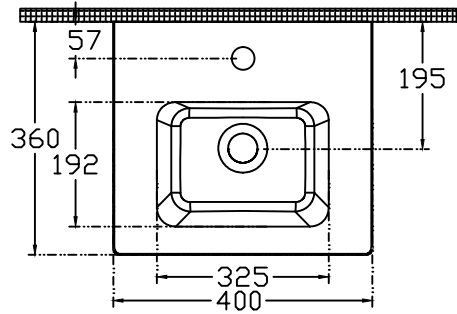

ISVEA

1962 ITALIA

TECHNICAL DRAWING / TEKNİK ÇİZİM

CODE / KOD : 10SL50040

DESCRIPTION / AÇIKLAMA : SISTEMA T WASHBASIN 40x 36 cm / SISTEMA T LAVABO 40x 36 cm

TOLERANCE / TOLERANS : 100 mm ± 1 %