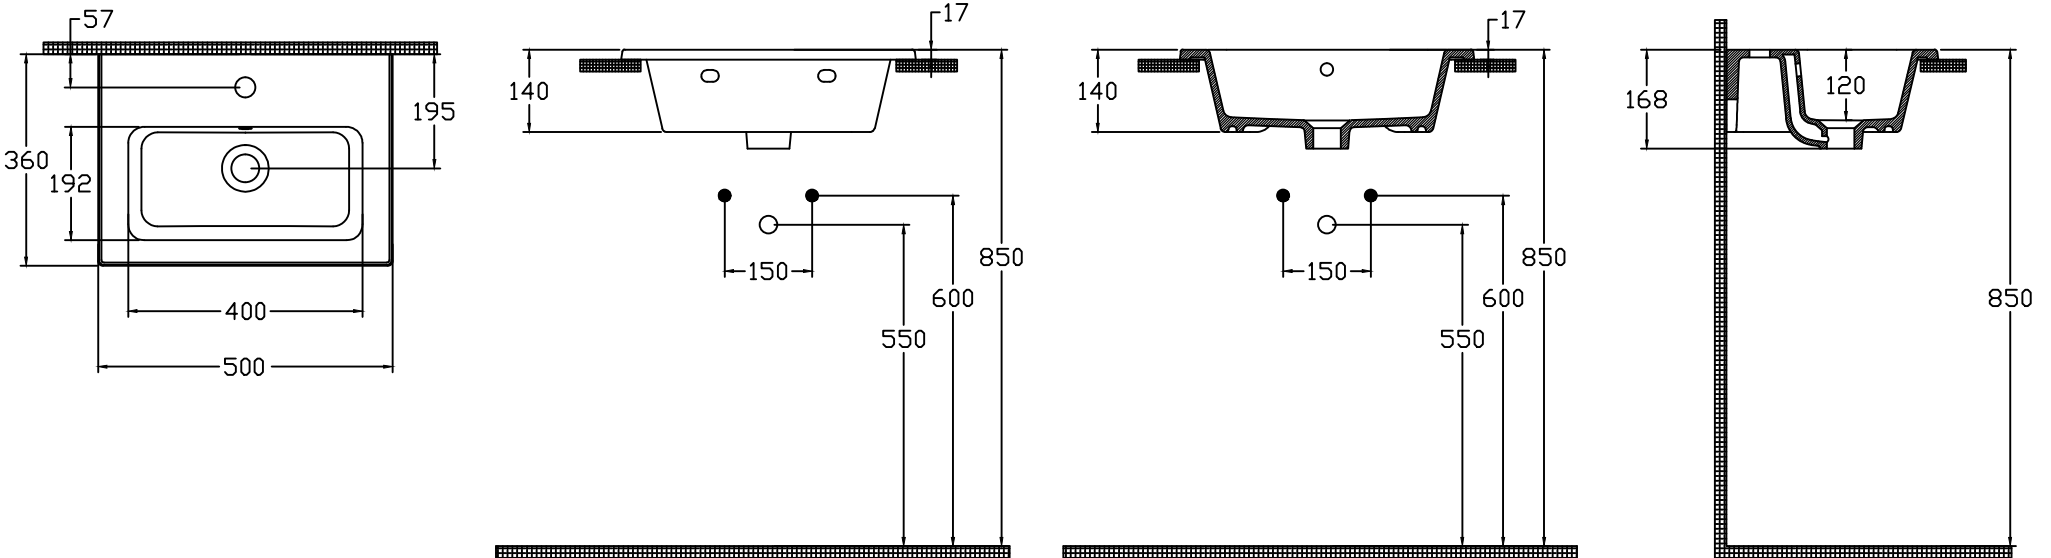

ISVEA
1962 ITALIA

TECHNICAL DRAWING / TEKNİK ÇİZİM

CODE / KOD : 10SL50050

DESCRIPTION / AÇIKLAMA : SISTEMA T WASHBASIN 50 x 36 cm / SISTEMA T LAVABO 50 x 36 cm

TOLERANCE / TOLERANS : 100 mm \pm 1 %