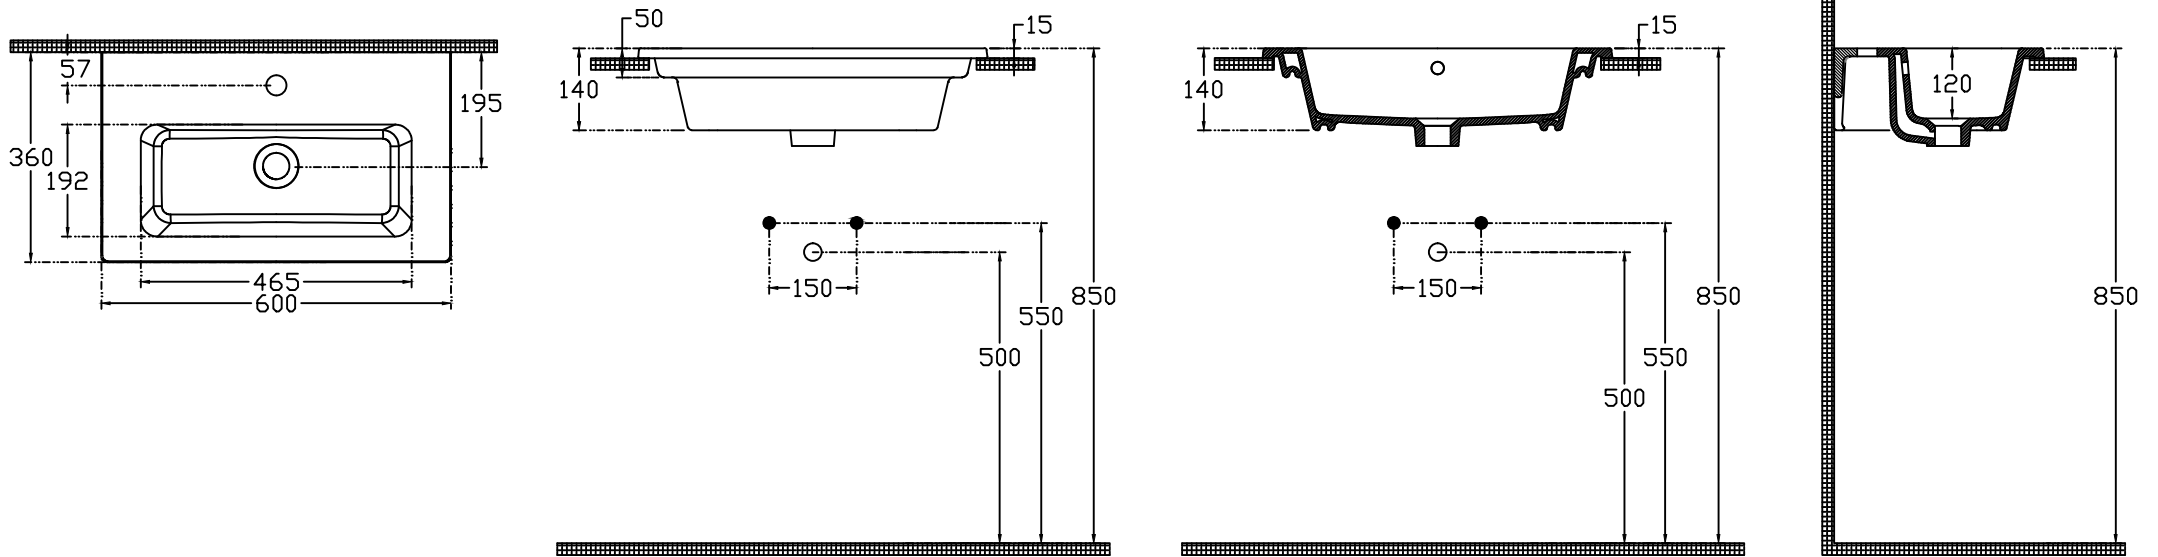

ISVEA

1962 ITALIA

TECHNICAL DRAWING / TEKNİK ÇİZİM

CODE / KOD : 10SL50060

DESCRIPTION / AÇIKLAMA : SISTEMA T WASHBASIN 60x 36 cm / SISTEMA T LAVABO 60x 36 cm

TOLERANCE / TOLERANS : 100 mm \pm 1 %