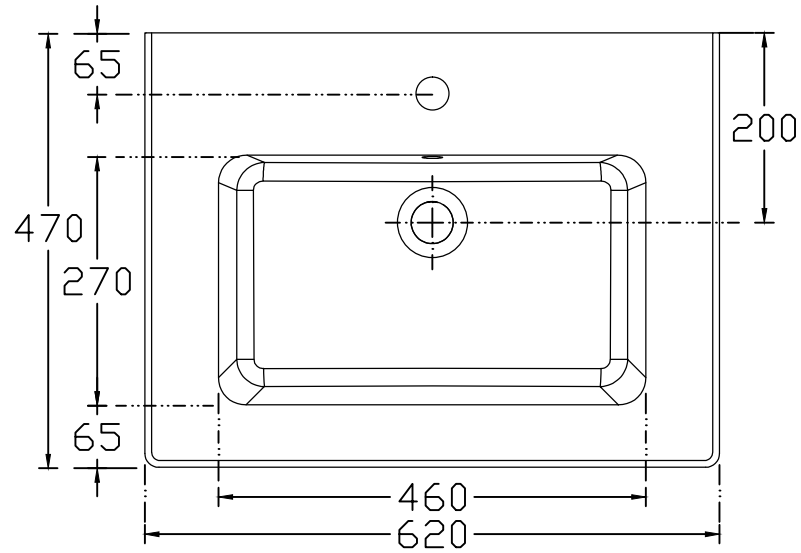

ISVEA

1962 ITALIA

TECHNICAL DRAWING / TEKNİK ÇİZİM

CODE / KOD : 10SL50061

DESCRIPTION / AÇIKLAMA : SISTEMA T WASHBASIN 62 x 47 cm / SISTEMA T LAVABO 62 x 47 cm

TOLERANCE / TOLERANS : 100 mm ± 1 %