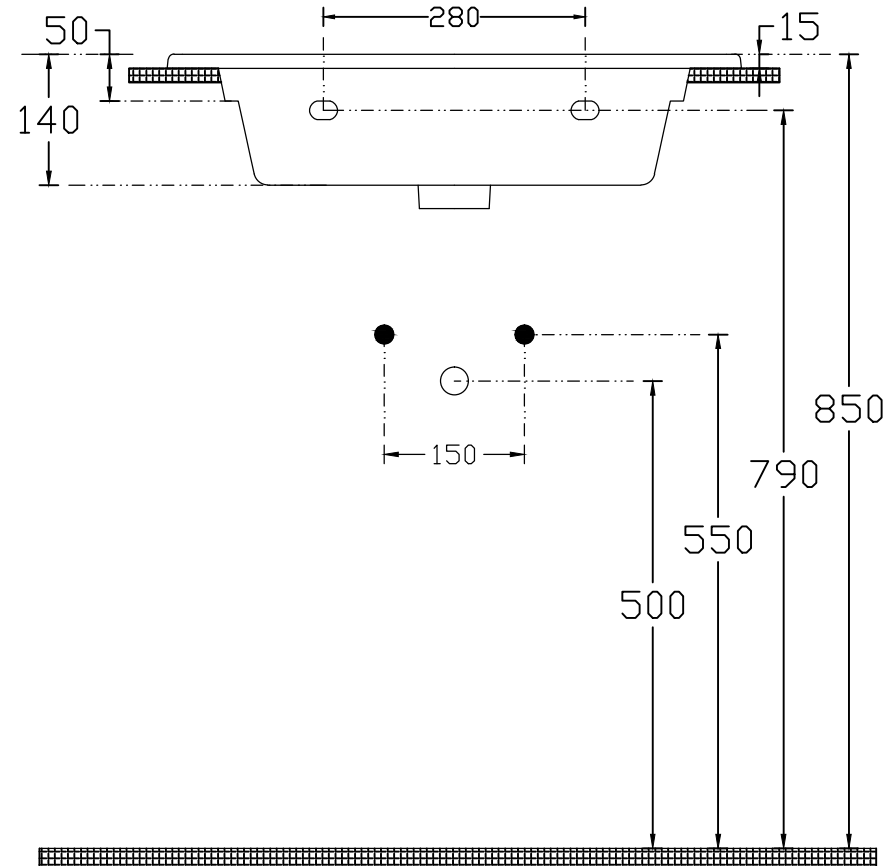

ISVEA

1962 ITALIA

TECHNICAL DRAWING / TEKNİK ÇİZİM

CODE / KOD : 10SL50061

DESCRIPTION / AÇIKLAMA : SISTEMA T WASHBASIN 62 x 47 cm / SISTEMA T LAVABO 62 x 47 cm

TOLERANCE / TOLERANS : 100 mm ± 1 %