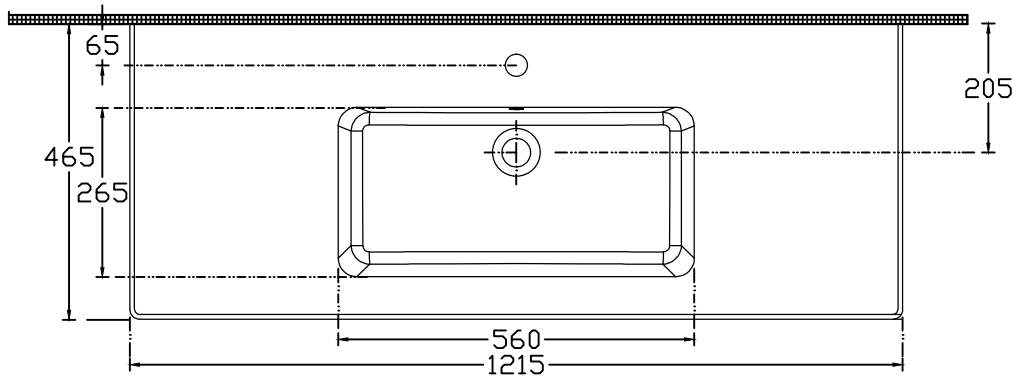

ISVEA

1962 ITALIA

TECHNICAL DRAWING / TEKNİK ÇİZİM

CODE / KOD : 10SL51121

DESCRIPTION / AÇIKLAMA : SISTEMA T WASHBASIN 121.5 x 46.5 cm / SISTEMA T LAVABO 121.5 x 46.5 cm

TOLERANCE / TOLERANS : 100 mm ± 1 %