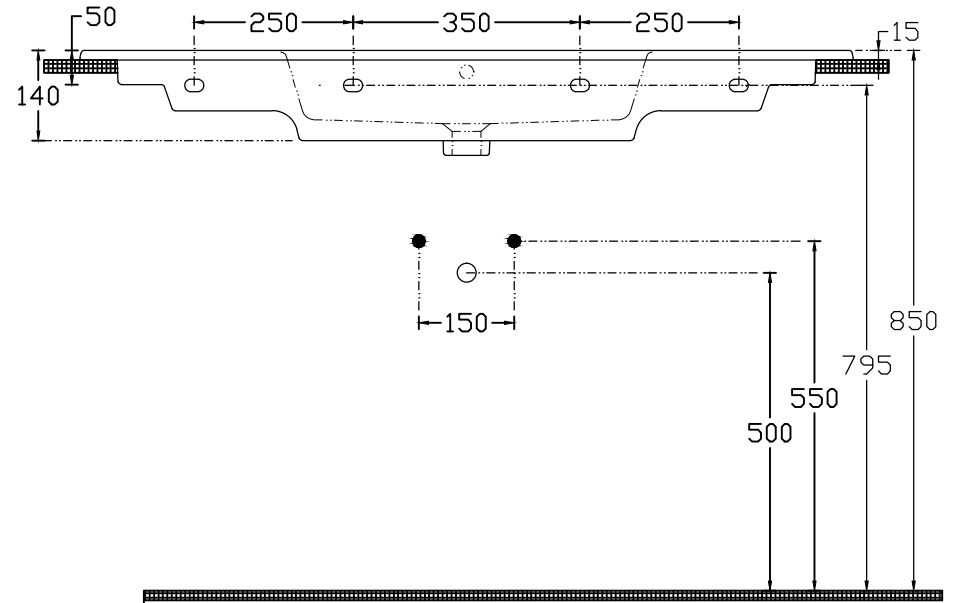

ISVEA

1962 ITALIA

TECHNICAL DRAWING / TEKNİK ÇİZİM

CODE / KOD : 10SL51121

DESCRIPTION / AÇIKLAMA : SISTEMA T WASHBASIN 121.5 x 46.5 cm / SISTEMA T LAVABO 121.5 x 46.5 cm

TOLERANCE / TOLERANS : 100 mm ± 1 %