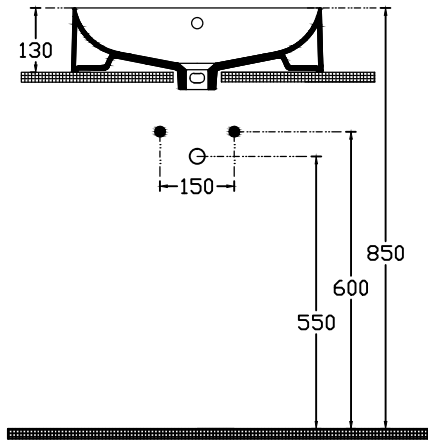

ISVEA

1962 ITALIA

TECHNICAL DRAWING / TEKNİK ÇİZİM

CODE / KOD : 10SQ51051

10SF39001SV

DESCRIPTION / AÇIKLAMA : SOTT' AQUA WASHBASIN 50.7 x 50 cm / SOTT' AQUA LAVABO 50.7 x 50 cm

SISTEMA Y FRAME SEMI PEDESTAL / SİSTEMA Y FRAME YARIM AYAK

TOLERANCE / TOLERANS : 100 mm ± 1 %