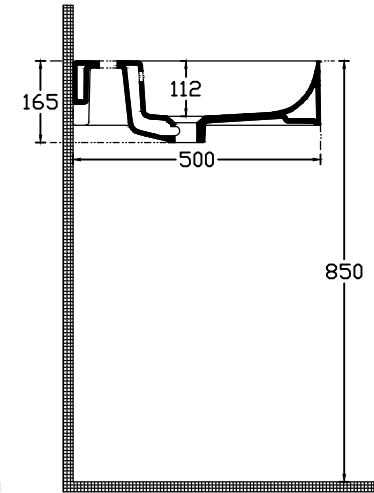

ISVEA

1962 ITALIA

TECHNICAL DRAWING / TEKNİK ÇİZİM

CODE / KOD : 10SQ51051

10SF39001SV

DESCRIPTION / AÇIKLAMA : SOTT' AQUA WASHBASIN 50.7 x 50 cm / SOTT' AQUA LAVABO 50.7 x 50 cm

SISTEMA Y FRAME SEMI PEDESTAL / SİSTEMA Y FRAME YARIM AYAK

TOLERANCE / TOLERANS : 100 mm ± 1 %