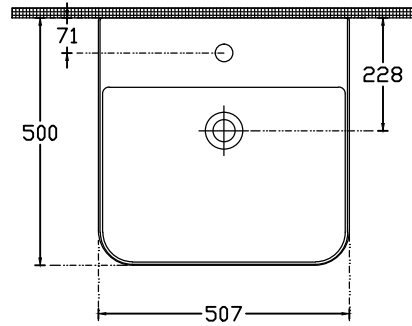

ISVEA

1962 ITALIA

TECHNICAL DRAWING / TEKNİK ÇİZİM

CODE / KOD : 10SQ51051

10SF39001SV

DESCRIPTION / AÇIKLAMA : SOTT' AQUA WASHBASIN 50.7 x 50 cm / SOTT' AQUA LAVABO 50.7 x 50 cm

SISTEMA Y FRAME SEMI PEDESTAL / SİSTEMA Y FRAME YARIM AYAK

TOLERANCE / TOLERANS : 100 mm ± 1 %