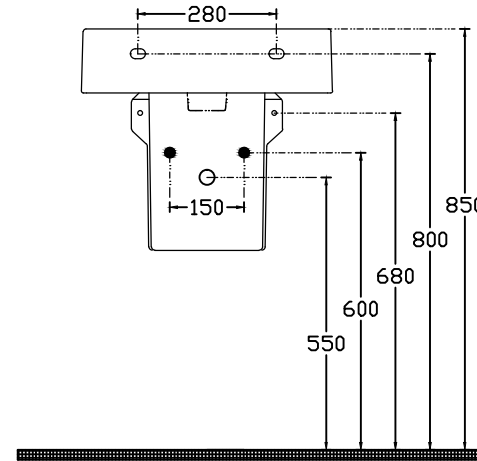

ISVEA

1962 ITALIA

TECHNICAL DRAWING / TEKNİK ÇİZİM

CODE / KOD : 10SQ51051

10SF39001SV

DESCRIPTION / AÇIKLAMA : SOTT' AQUA WASHBASIN 50.7 x 50 cm / SOTT' AQUA LAVABO 50.7 x 50 cm

SISTEMA Y FRAME SEMI PEDESTAL / SİSTEMA Y FRAME YARIM AYAK

TOLERANCE / TOLERANS : 100 mm ± 1 %