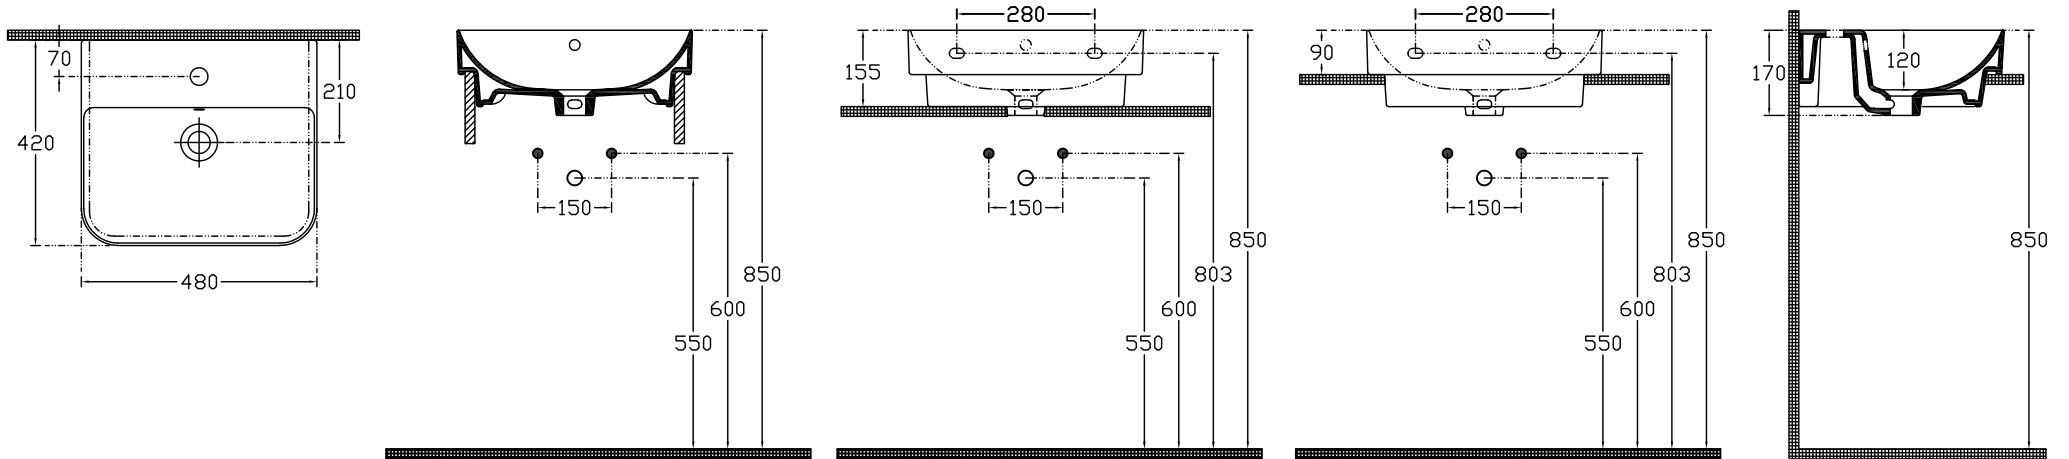

ISVEA

1962 ITALIA

TECHNICAL DRAWING / TEKNİK ÇİZİM

CODE / KOD : 10SQ50048 SV

DESCRIPTION / AÇIKLAMA : SOTT' AQUA SHARP & SLİM BASIN 48 x 42 cm / SOTT' AQUA LAVABO 48 x 42 cm

TOLERANCE / TOLERANS : 100 mm ± 1 %