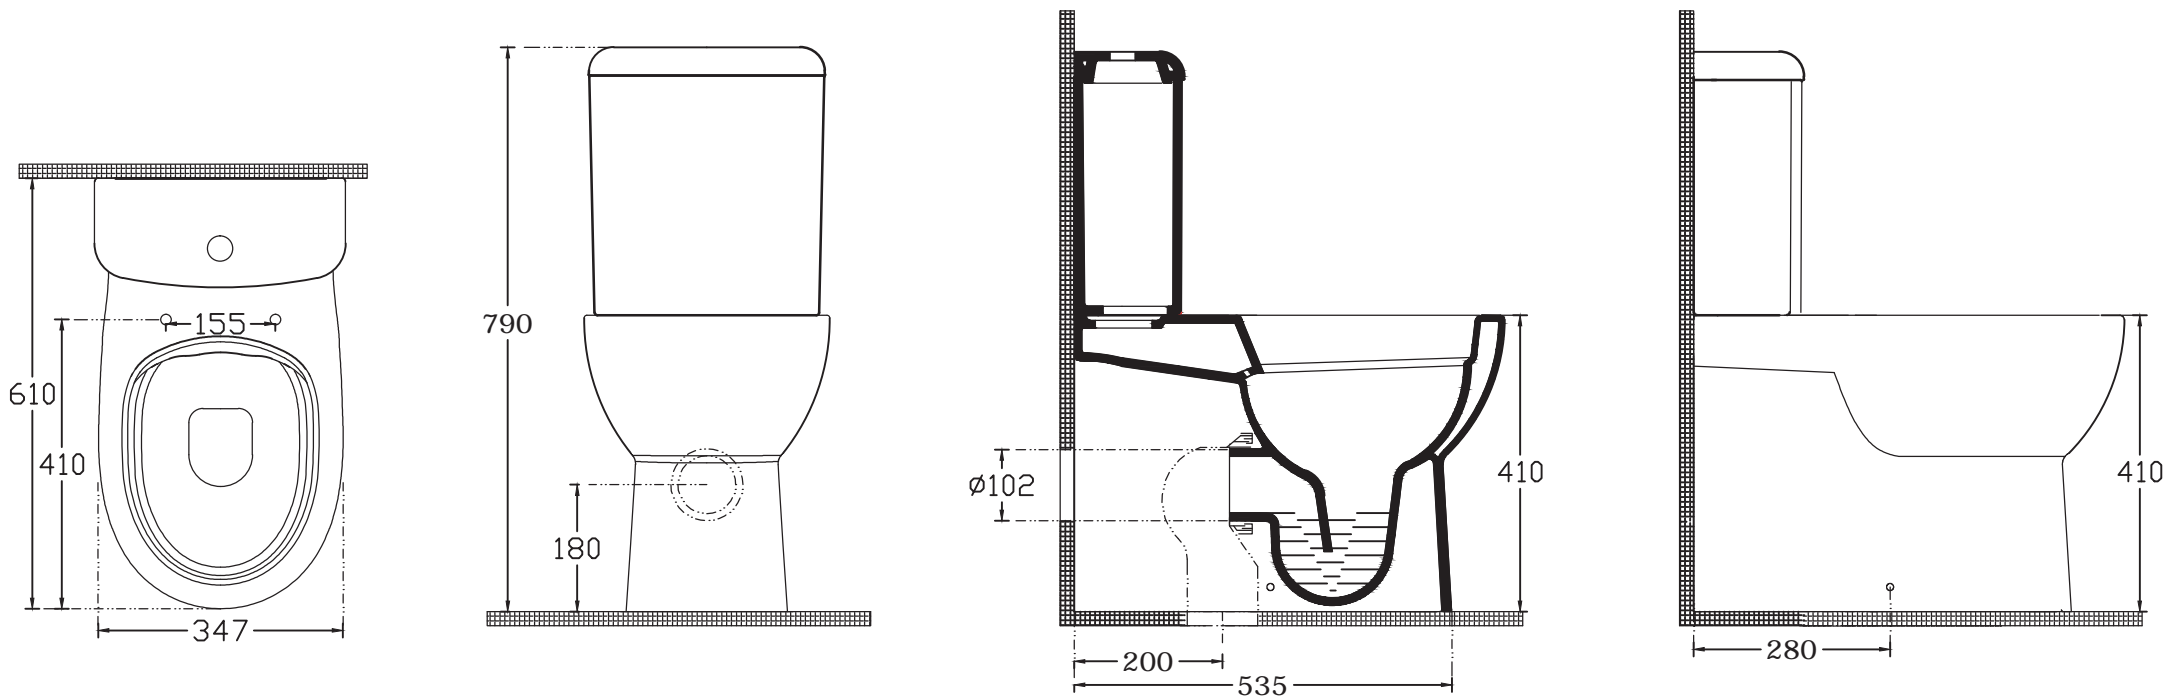

ISVEA

1962 ITALIA

TECHNICAL DRAWING / DISEGNO TECNICO

CODE / CODICE : 10AB04003

10AB31002

DESCRIPTION / DESCRIZIONE : ABSOLUTE BACK TO WALL CLOSET 61 cm / ABSOLUTE VASO A TERRA MONOBLOCCO 61 cm

ABSOLUTE CISTERN / ABSOLUTE CISTERNA

TOLERANCE / TOLERANZA : 100 mm \pm 1 %