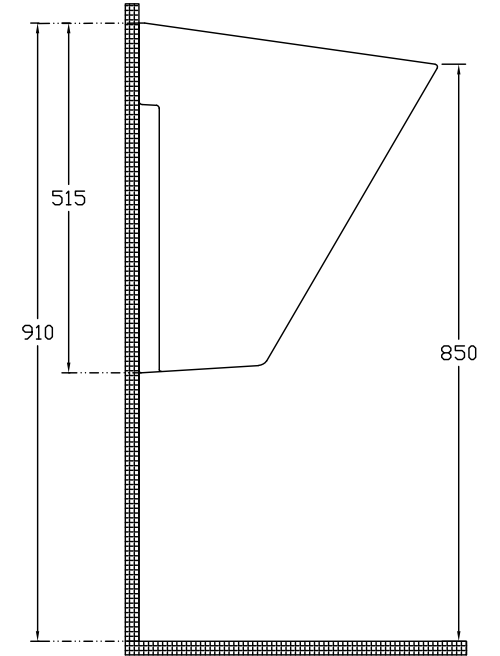

ISVEA

1962 ITALIA

TECHNICAL DRAWING / TEKNİK ÇİZİM

CODE / KOD : 10SQ37002 SV

DESCRIPTION / AÇIKLAMA : SOTT' AQUA MONOBLOK WASHBASIN / SOTT' AQUA MONOBLOK ASMA LAVABO

TOLERANCE / TOLERANS : 100 mm \pm 1 %