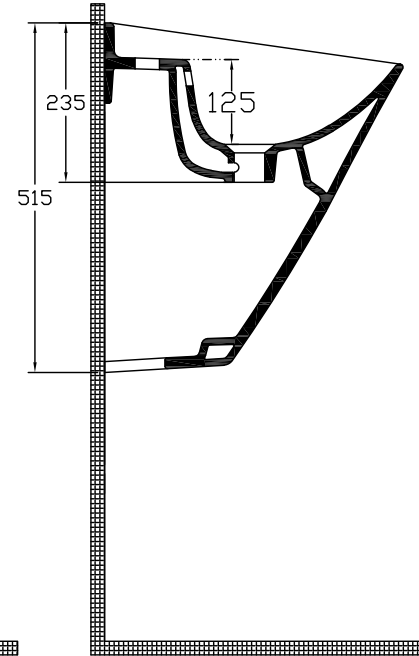

ISVEA

1962 ITALIA

TECHNICAL DRAWING / TEKNİK ÇİZİM

CODE / KOD : 10SQ37002 SV

DESCRIPTION / AÇIKLAMA : SOTT' AQUA MONOBLOK WASHBASIN / SOTT' AQUA MONOBLOK ASMA LAVABO

TOLERANCE / TOLERANS : 100 mm \pm 1 %