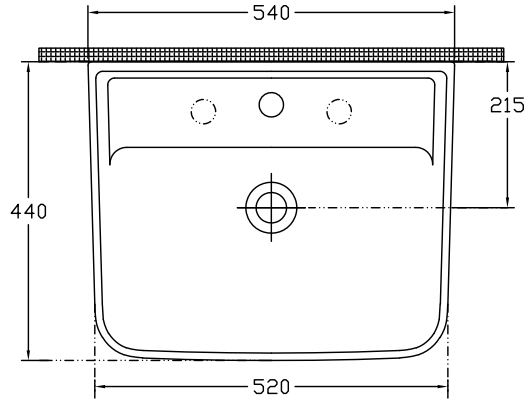

ISVEA

1962 ITALIA

TECHNICAL DRAWING / TEKNİK ÇİZİM

CODE / KOD : 10SQ37002 SV

DESCRIPTION / AÇIKLAMA : SOTT' AQUA MONOBLOK WASHBASIN / SOTT' AQUA MONOBLOK ASMA LAVABO

TOLERANCE / TOLERANS : 100 mm \pm 1 %