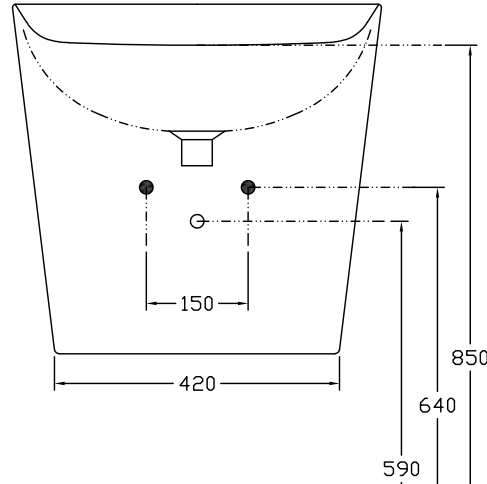

ISVEA

1962 ITALIA

TECHNICAL DRAWING / TEKNİK ÇİZİM

CODE / KOD : 10SQ37002 SV

DESCRIPTION / AÇIKLAMA : SOTT' AQUA MONOBLOK WASHBASIN / SOTT' AQUA MONOBLOK ASMA LAVABO

TOLERANCE / TOLERANS : 100 mm \pm 1 %