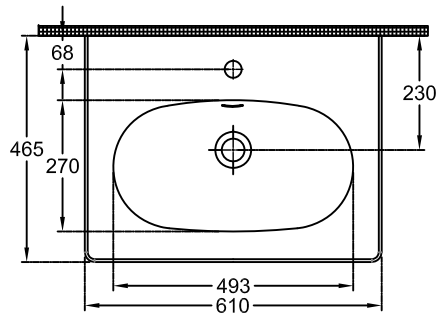

# ISVEA

1962 ITALIA

TECHNICAL DRAWING /  
TEKNİK ÇİZİM

CODE / KOD : 10SS50061

DESCRIPTION / AÇIKLAMA : Sistema S Washbasin 61 x 46,5 cm / Sistema S Lavabo 61 x 46,5 cm

TOLERANCE / TOLERANS : 100 mm  $\pm$  1 %