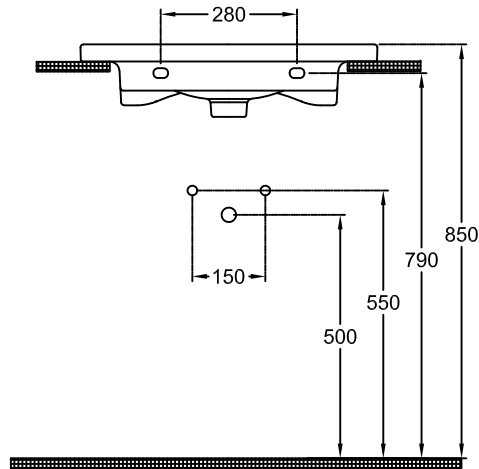

# ISVEA

1962 ITALIA

TECHNICAL DRAWING /  
TEKNİK ÇİZİM

CODE / KOD : 10SS50061

DESCRIPTION / AÇIKLAMA : Sistema S Washbasin 61 x 46,5 cm / Sistema S Lavabo 61 x 46,5 cm

TOLERANCE / TOLERANS : 100 mm  $\pm$  1 %