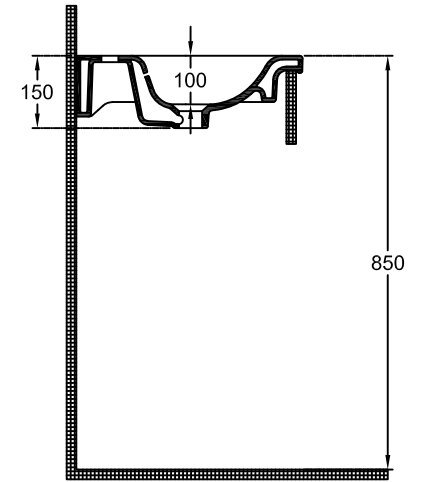

# ISVEA

1962 ITALIA

TECHNICAL DRAWING /  
TEKNİK ÇİZİM

CODE / KOD : 10SS50061

DESCRIPTION / AÇIKLAMA : Sistema S Washbasin 61 x 46,5 cm / Sistema S Lavabo 61 x 46,5 cm

TOLERANCE / TOLERANS : 100 mm  $\pm$  1 %