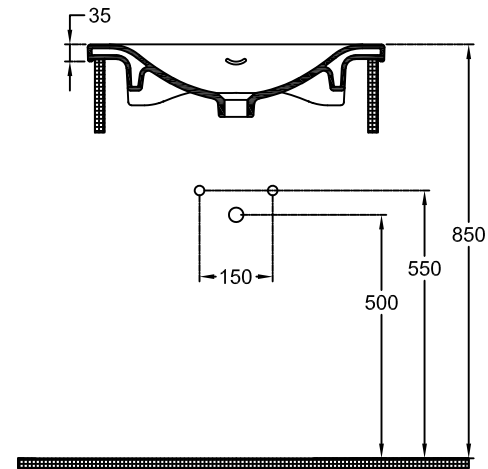

# ISVEA

1962 ITALIA

TECHNICAL DRAWING /  
TEKNİK ÇİZİM

CODE / KOD : 10SS50061

DESCRIPTION / AÇIKLAMA : Sistema S Washbasin 61 x 46,5 cm / Sistema S Lavabo 61 x 46,5 cm

TOLERANCE / TOLERANS : 100 mm  $\pm$  1 %