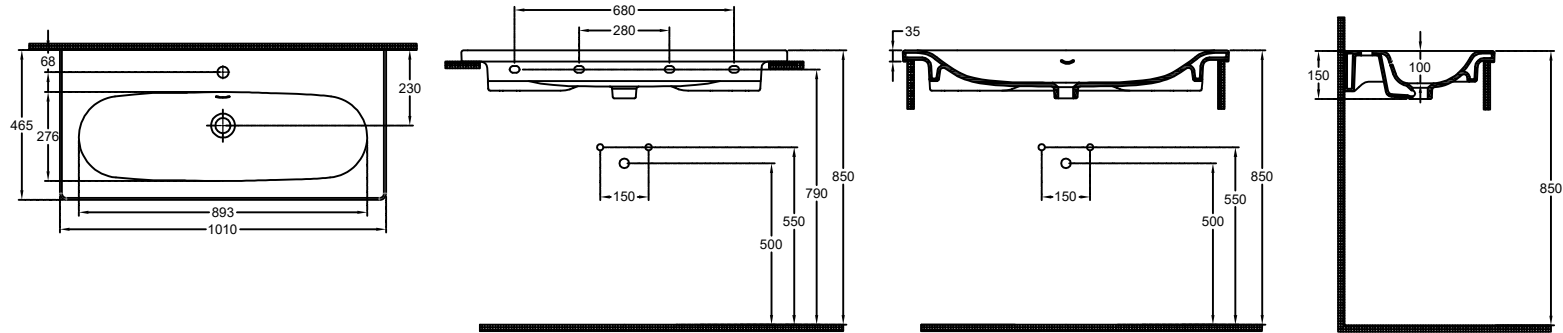

ISVEA
1962 ITALIA

TECHNICAL DRAWING /
TEKNİK ÇİZİM

CODE / KOD : 10SS50101

DESCRIPTION / AÇIKLAMA : Sistema S Washbasin 101 x 46,5 cm / Sistema S Lavabo
101 x 46,5 cm

TOLERANCE / TOLERANS : 100 mm \pm 1 %