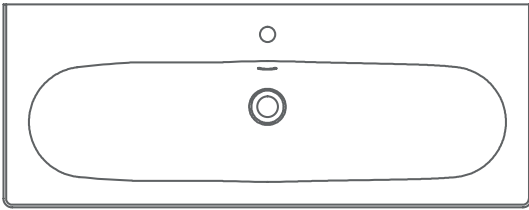

CAVALLINI
SYSTEME^S COLLECTION