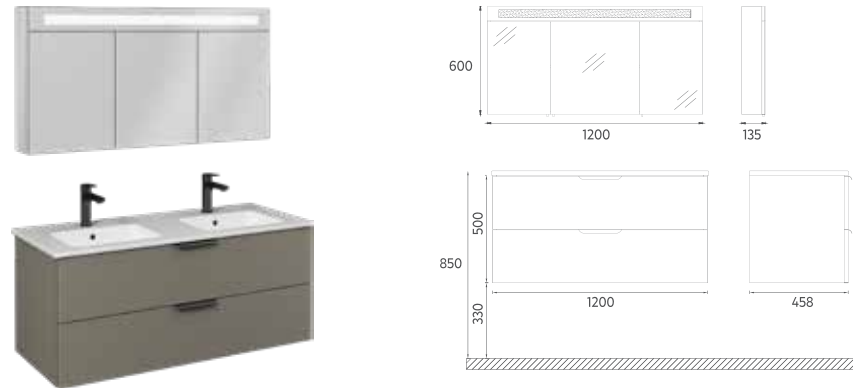

CAVALLINI  
MEZZO COLLECTION  
LIV

LEGGENDARIO ITALIANO

LIV Double Washbasin Unit, 120 cm

- Features**  
**1200 x 500 x 458 mm**  
 · MDF Lam Body  
 · MDF Lam Double Drawer  
 · Drawer Soft-Close  
 · Soft Touch Surface