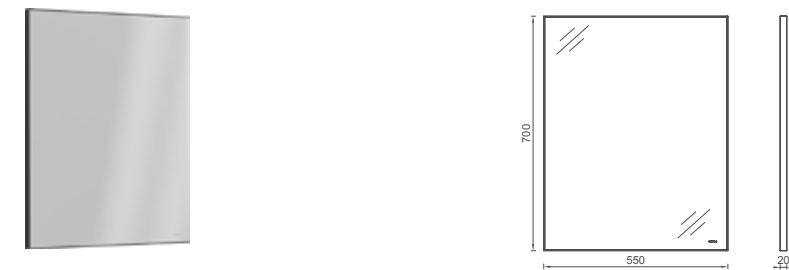

## FERMO Mirror, 55 cm

- Features**  
**550 x 22 x 700 mm**  
 · Aluminum, Black Painted Frame

- 24FR2027055I 55 cm Mirror

CAVALLINI  
**MEZZO COLLECTION**  
**SIENA**

LEGGENDARIO ITALIANO